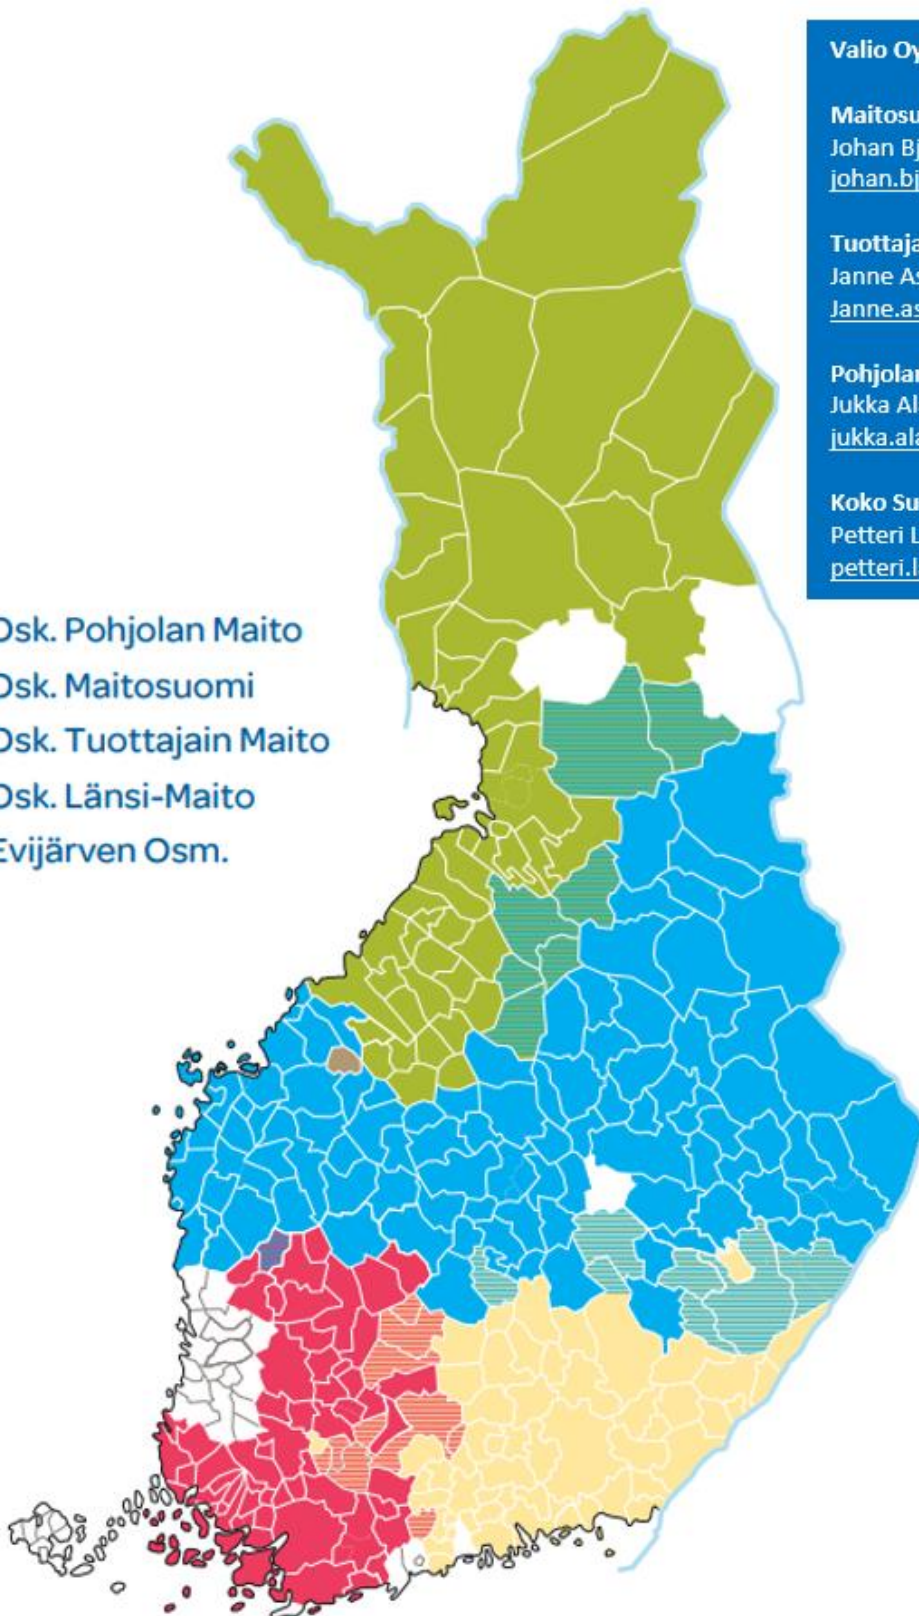

-  Osk. Pohjolan Maito
-  Osk. Maitosuomi
-  Osk. Tuottajain Maito
-  Osk. Länsi-Maito
-  Evijärven Osm.

Valio Oy yhteystiedot :

Maitosuomi

Johan Björkvik puh 050-384 0263
johan.bjorkvik@valio.fi

Tuottajain Maito ja Länsi-Maito