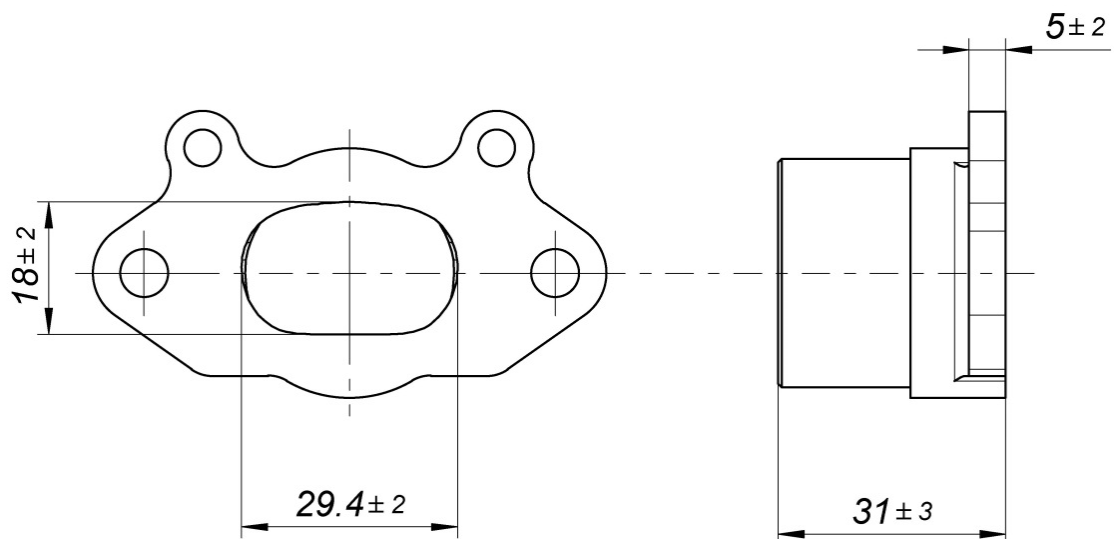

Alkuperäinen kampiakseli

Päivitetty kampiakseli

Alkuperäinen kampiakseli

Päivitetty kampiakseli

Alkuperäinen pakoadapteri

Päivitetty pakoadapteri

Alkuperäinen pakolaippa

VALINNAINEN
Maksimi paksuus 10mm
Materiaali: Alumiini tai magneettinen rauta