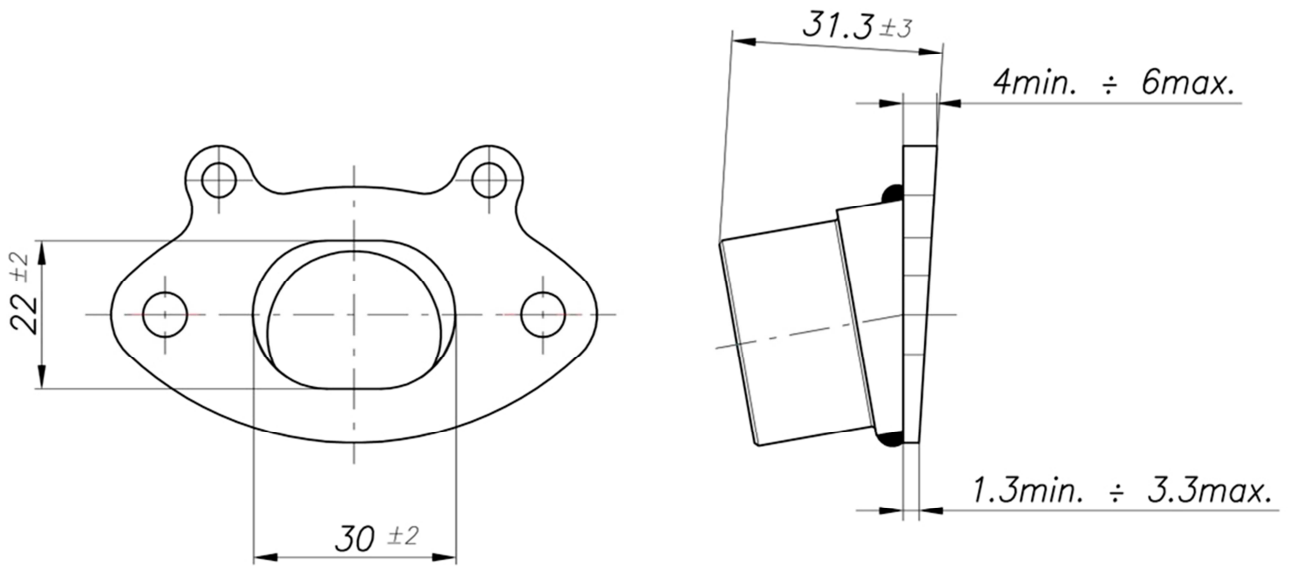

Alkuperäinen kampiakseli

Päivitetty kampiakseli

Alkuperäinen kampiakseli

Päivitetty kampiakseli

Alkuperäinen pakoadapteri

Päivitetty pakoadapteri

Alkuperäinen pakolaippa

VALINNAINEN
Maksimi paksuus 10mm
Materiaali: Alumiini tai magneettinen rauta