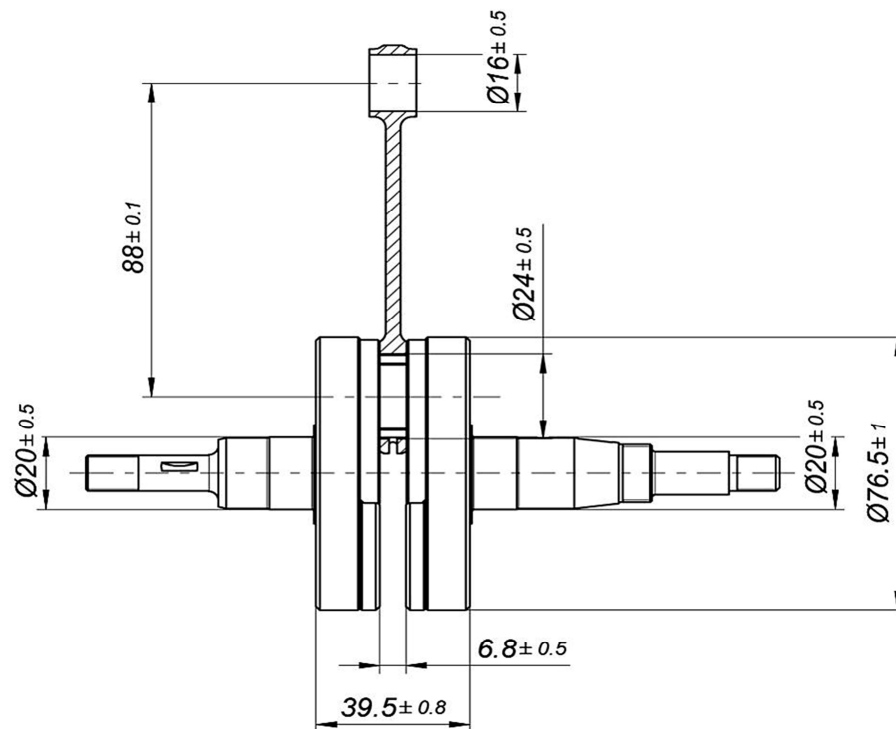

Alkuperäinen kampiakseli

Päivitetty kampiakseli

Alkuperäinen kampiakseli

Päivitetty kampiakseli

Alkuperäinen pakoadapteri

Päivitetty pakoadapteri

Alkuperäinen pakolaippa

VALINNAINEN
Maksimi paksuus 10mm
Materiaali: Alumiini tai magneettinen rauta

Päivitetty pakolaippa

VALINNAINEN
Maksimi paksuus 10mm
Materiaali: Alumiini tai magneettinen rauta