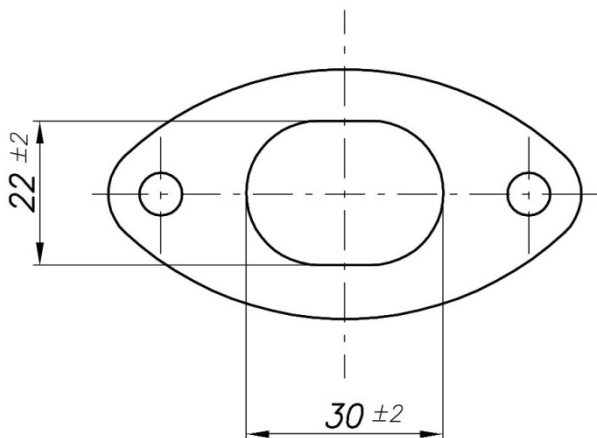

Alkuperäinen kampiakseli

Päivitetty kampiakseli

Alkuperäinen kampiakseli

Päivitetty kampiakseli

Alkuperäinen pakoadapteri

Päivitetty pakoadapteri

Alkuperäinen pakolaippa

VALINNAINEN
Maksimi paksuus 10mm
Materiaali: Alumiini tai magneettinen rauta