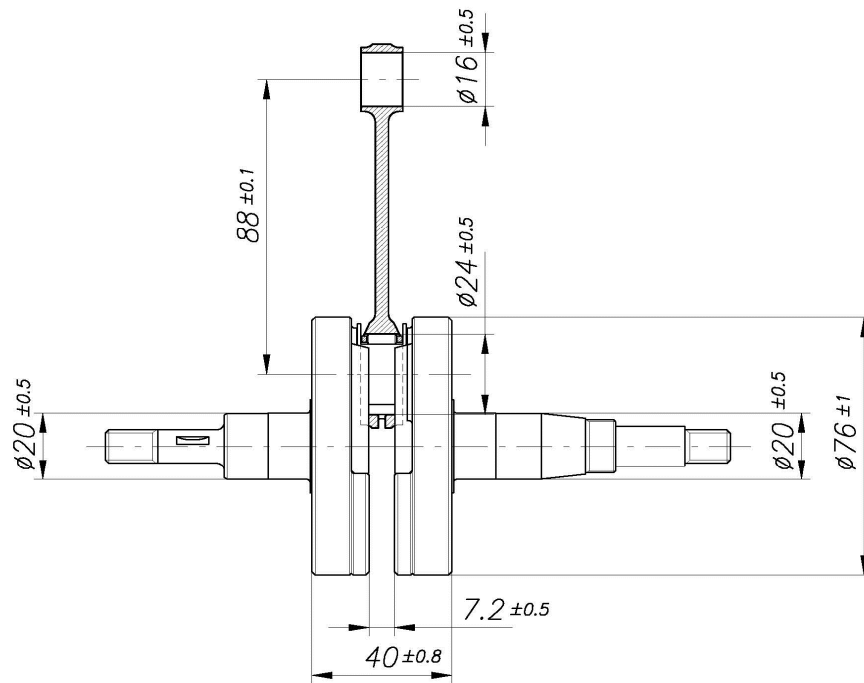

Alkuperäinen kampiakseli

Päivitetty kampiakseli

Alkuperäinen kampiakseli

Päivitetty kampiakseli

Alkuperäinen pakoadapteri

Päivitetty pakoadapteri

Alkuperäinen pakolaippa

VALINNAINEN
Maksimi paksuus 10mm
Materiaali: Alumiini tai magneettinen rauta

Päivitetty pakolaippa

VALINNAINEN
Maksimi paksuus 10mm
Materiaali: Alumiini tai magneettinen rauta