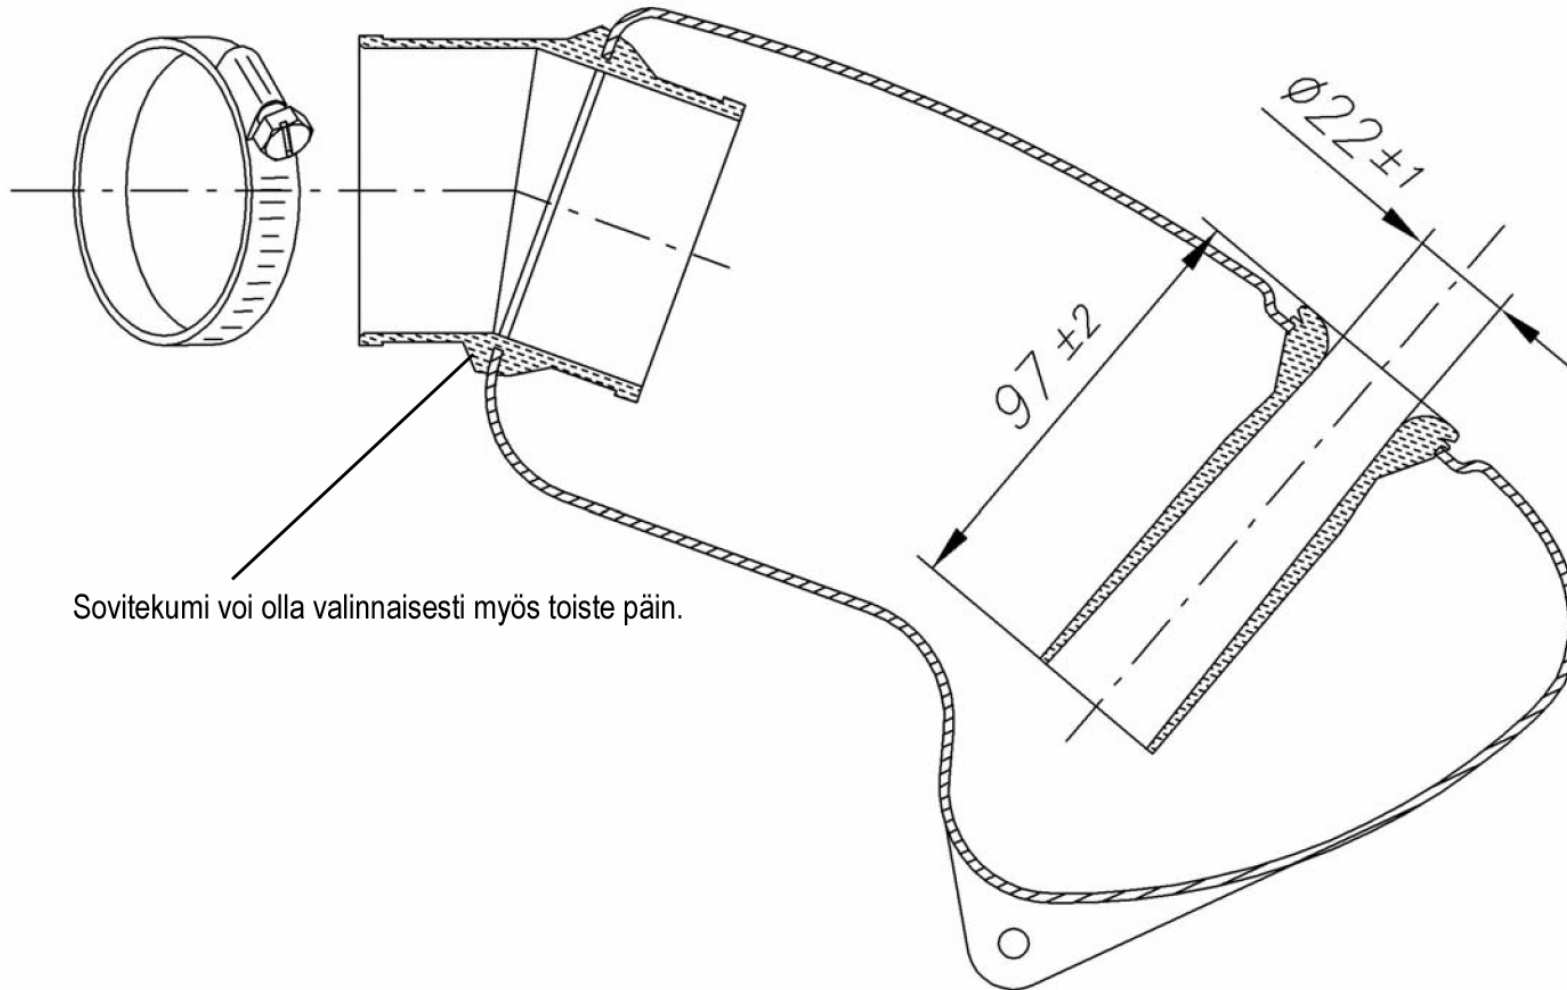

IMUÄÄNENVAIMENNIN
PHOTO OF THE INLET SILENCER

Allekirjoitus ja leima AKK-Motorsport
Signature and stamp of the AKK-Motorsport

Eero Simola 

IMUÄÄNENVAIMENTIMEN MITAT

MEASURES OF INLET SILENCER

Sovitekumi voi olla valinnaisesti myös toiste päin.