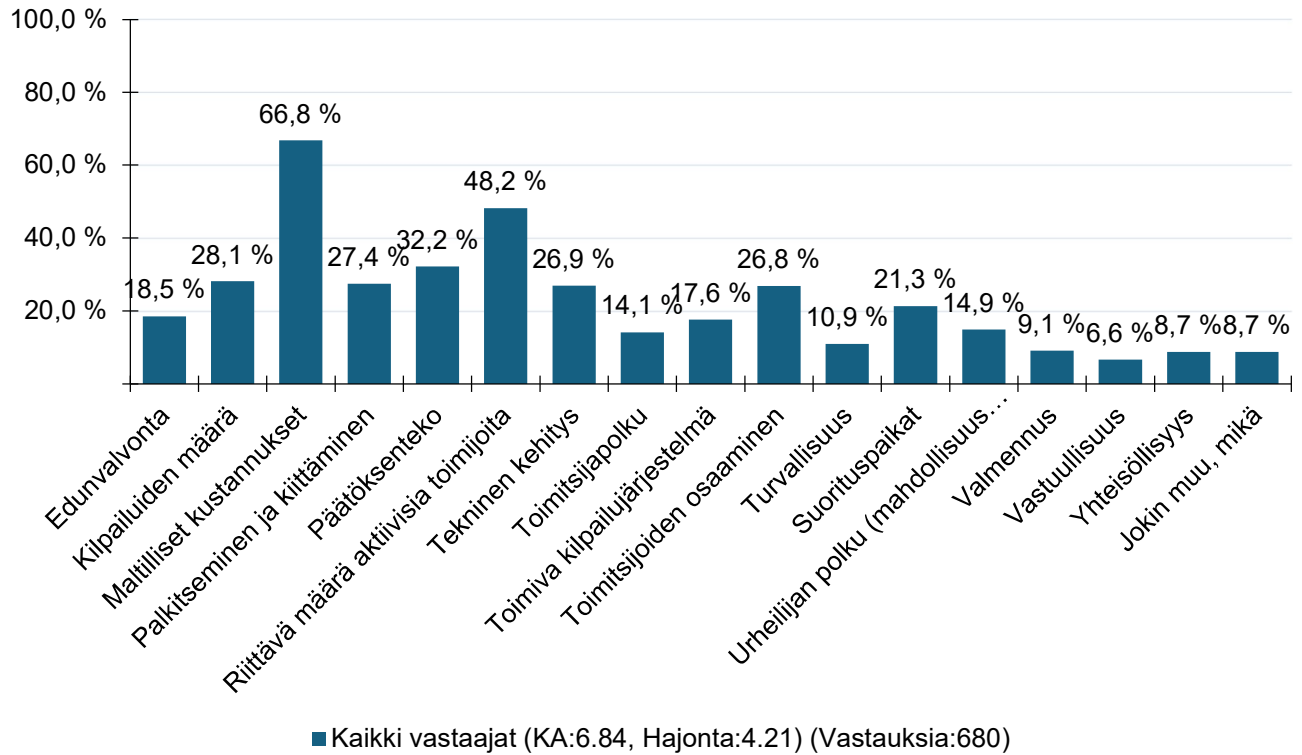

Ja sitten asioita, joita pitäisi kehittää

Valitse yksi tai useampi asia, jotka koet olevan haasteena lajissasi/koet, että näitä asioita pitäisi kehittää?