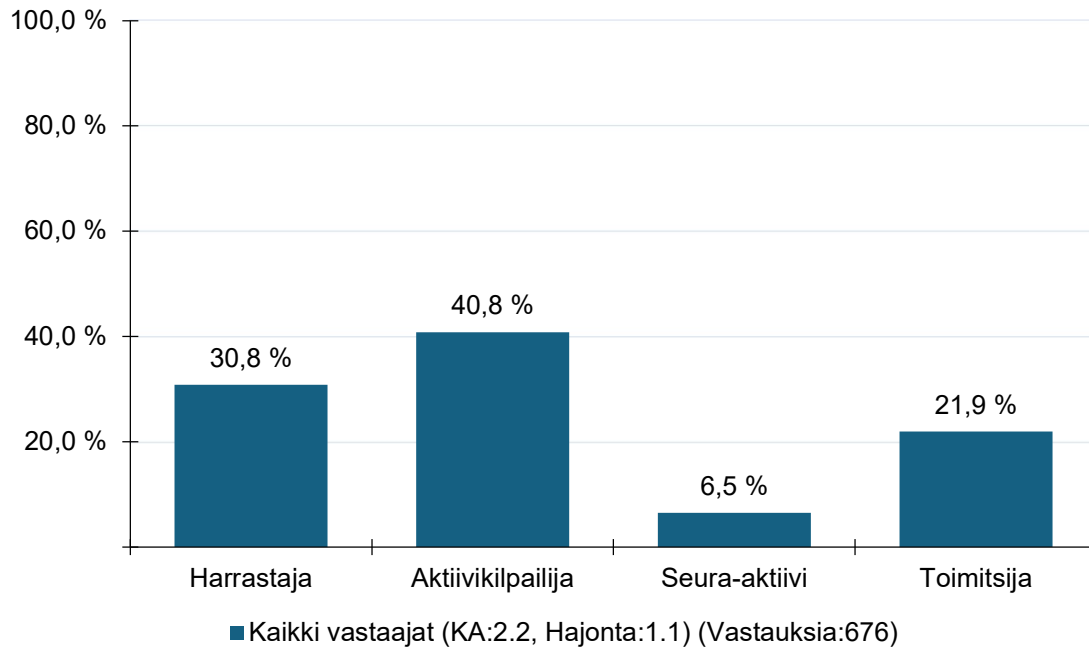

Lajien nykytilan analyysi_avoin kysely 2026

Aloita valitsemalla lajisi. Jos harrastat useampaa lajia, valitse laji, jonka koet päälajiksesi.

Missä roolissa toimit? (mikäli sinulla on useampi rooli, valitse rooli, jossa olet aktiivisin)

Millä tasolla osallistut aktiivisimmin?

Pohditaan ensin asioita, jotka lajissa on kunnossa

Valitse yksi tai useampi asia, jotka koet olevan kunnossa lajissasi/koet olevan lajin vahvuuksia?

■ Kaikki vastaajat (KA:9.16, Hajonta:4.52) (Vastauksia:669)