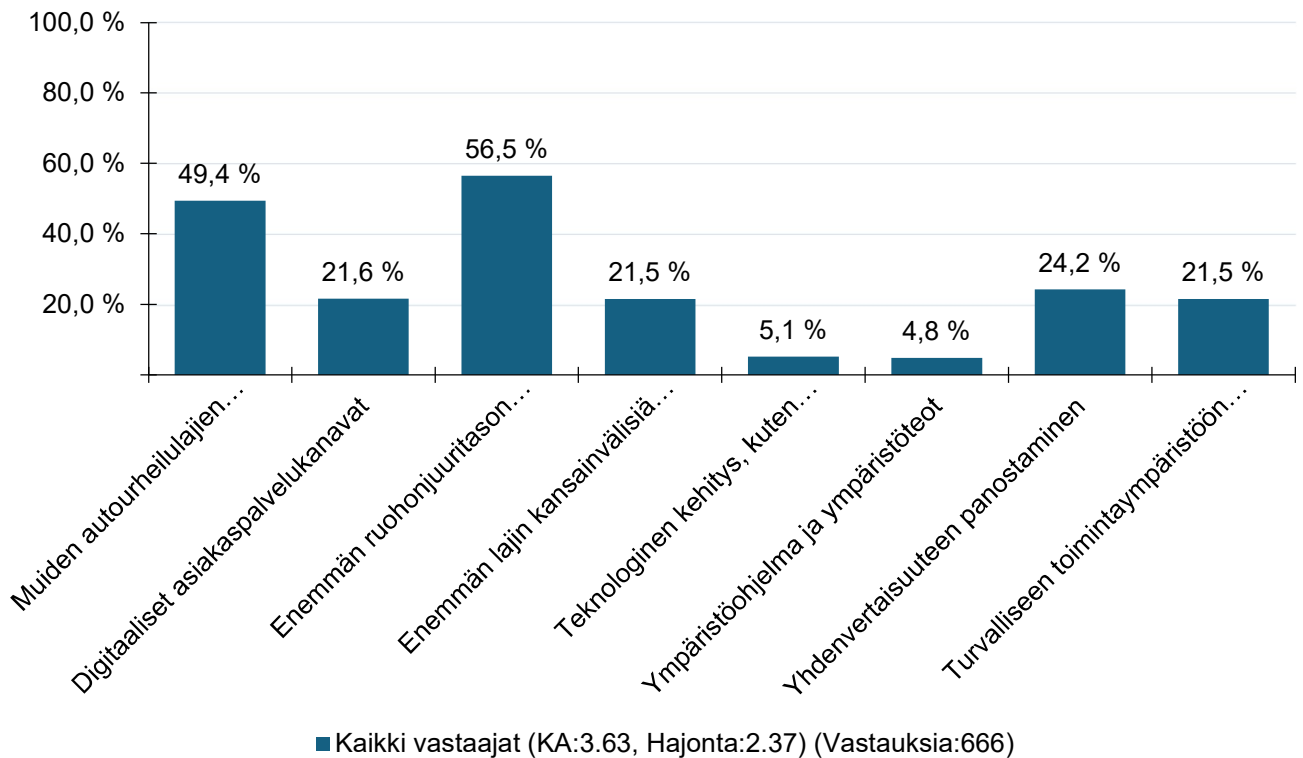

Pohditaan sitten ulkoisen toimintaympäristön mahdollisuuksia

Mitkä ovat mielestäsi tärkeimmät lajisi toimintaympäristössä esiintyvät mahdollisuudet, joita pitäisi nostaa enemmän esiin/hyödyntää tulevaisuudessa?