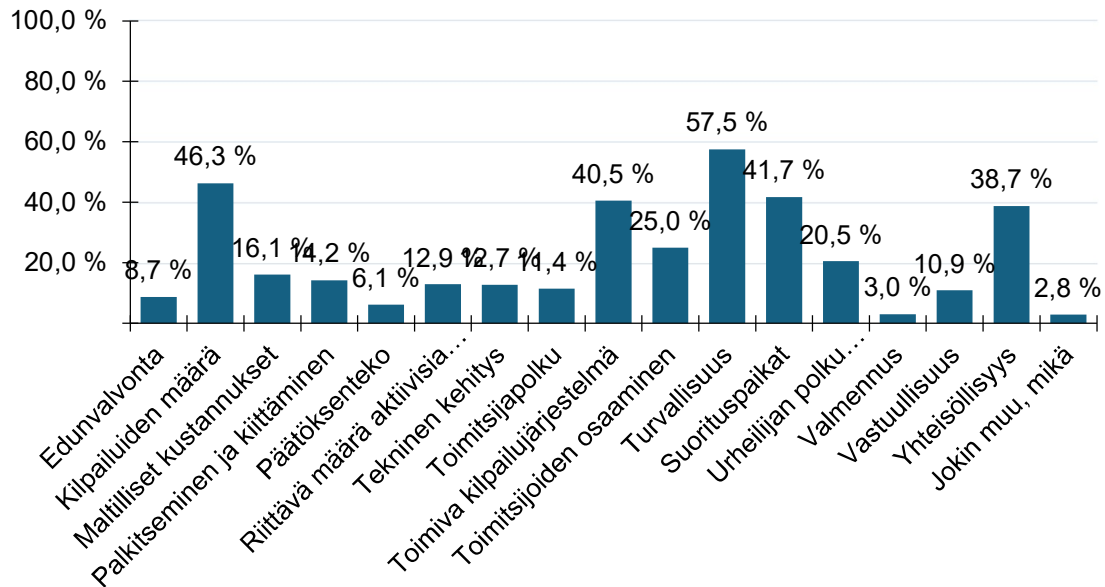

Lajien nykytilan analyysi_avoin kysely 2026

Aloita valitsemalla lajisi. Jos harrastat useampaa lajia, valitse laji, jonka koet päälajiksesi.

Missä roolissa toimit? (mikäli sinulla on useampi rooli, valitse rooli, jossa olet aktiivisin)

Millä tasolla osallistut aktiivisimmin?

Pohditaan ensin asioita, jotka lajissa on kunnossa

Valitse yksi tai useampi asia, jotka koet olevan kunnossa lajissasi/koet olevan lajin vahvuuksia?

■ Kaikki vastaajat (KA:9.16, Hajonta:4.52) (Vastauksia:669)