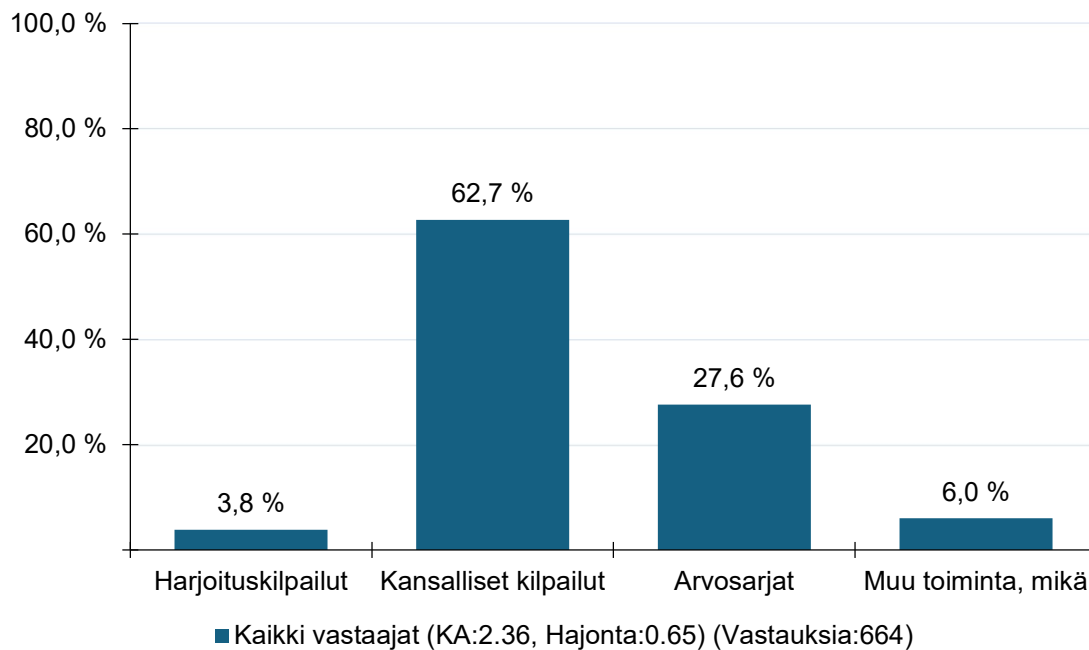

Lajien nykytilan analyysi_avoin kysely 2026

Aloita valitsemalla lajisi. Jos harrastat useampaa lajia, valitse laji, jonka koet päälajiksesi.

Missä roolissa toimit? (mikäli sinulla on useampi rooli, valitse rooli, jossa olet aktiivisin)

Millä tasolla osallistut aktiivisimmin?

Pohditaan ensin asioita, jotka lajissa on kunnossa

Valitse yksi tai useampi asia, jotka koet olevan kunnossa lajissasi/koet olevan lajin vahvuuksia?

■ Kaikki vastaajat (KA:9.16, Hajonta:4.52) (Vastauksia:669)