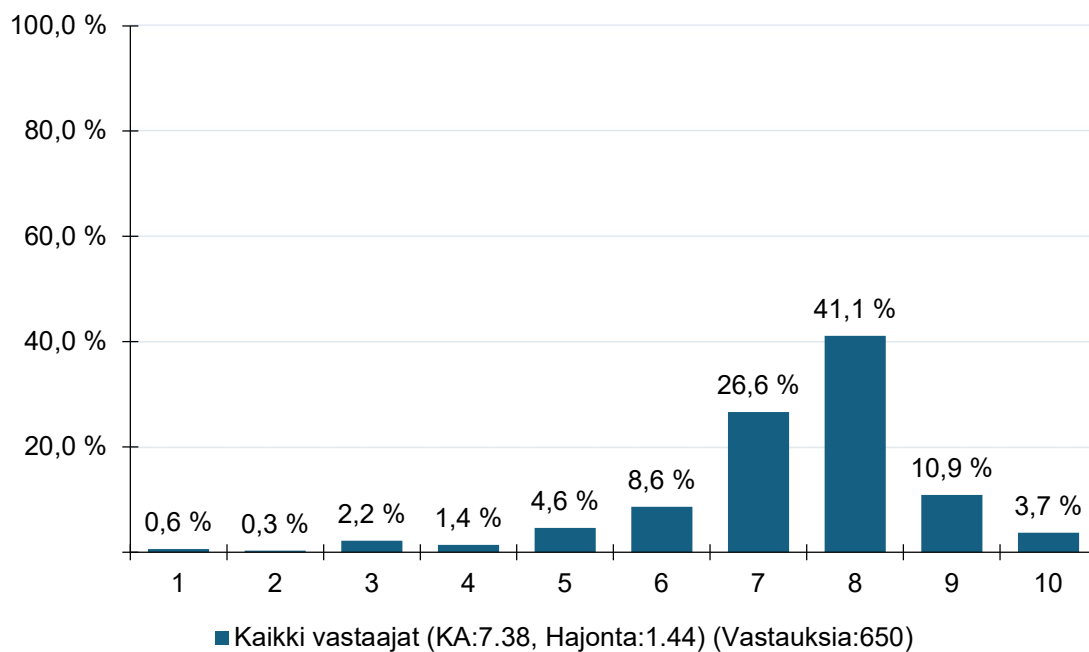

Mitkä alla olevista asioista näet isoimpina uhkina lajisi kehitykselle tulevaisuudessa?

Pitäisikö lajisääntöjen muutossykliä muuttaa mielestäsi kaksivuotiseksi?

Asteikolla 1-10 kuinka tyytyväinen olet kokemukseesi lajin parissa?