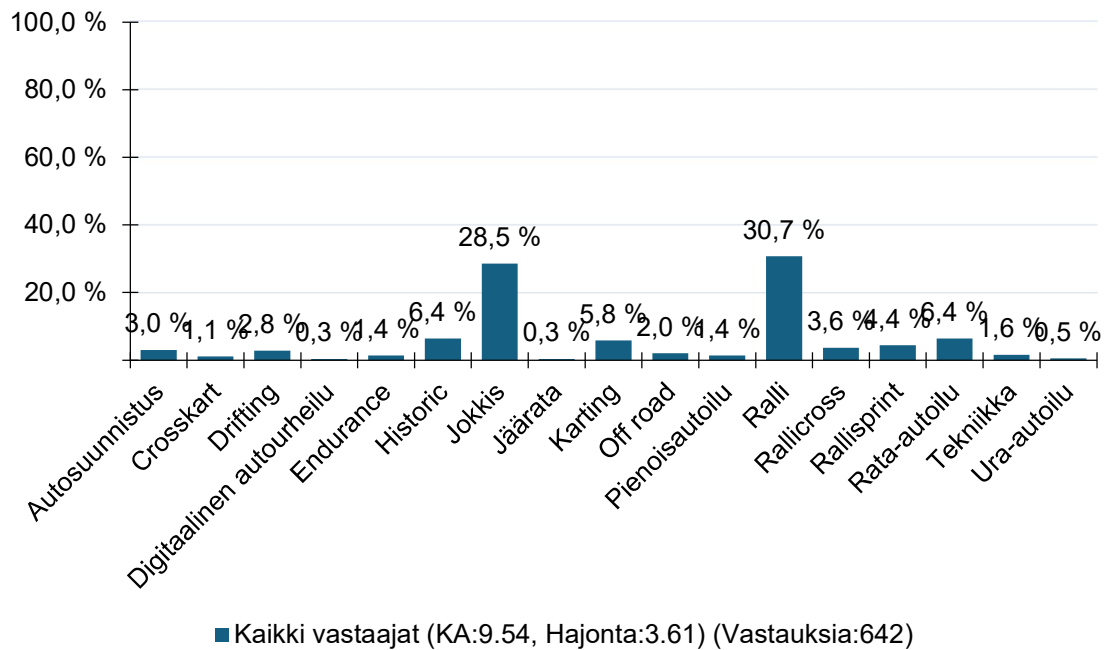

Lajien nykytilan analyysi_avoin kysely 2026

Aloita valitsemalla lajisi. Jos harrastat useampaa lajia, valitse laji, jonka koet päälajiksesi.

Missä roolissa toimit? (mikäli sinulla on useampi rooli, valitse rooli, jossa olet aktiivisin)

Millä tasolla osallistut aktiivisimmin?

Pohditaan ensin asioita, jotka lajissa on kunnossa

Valitse yksi tai useampi asia, jotka koet olevan kunnossa lajissasi/koet olevan lajin vahvuuksia?

■ Kaikki vastaajat (KA:9.16, Hajonta:4.52) (Vastauksia:669)